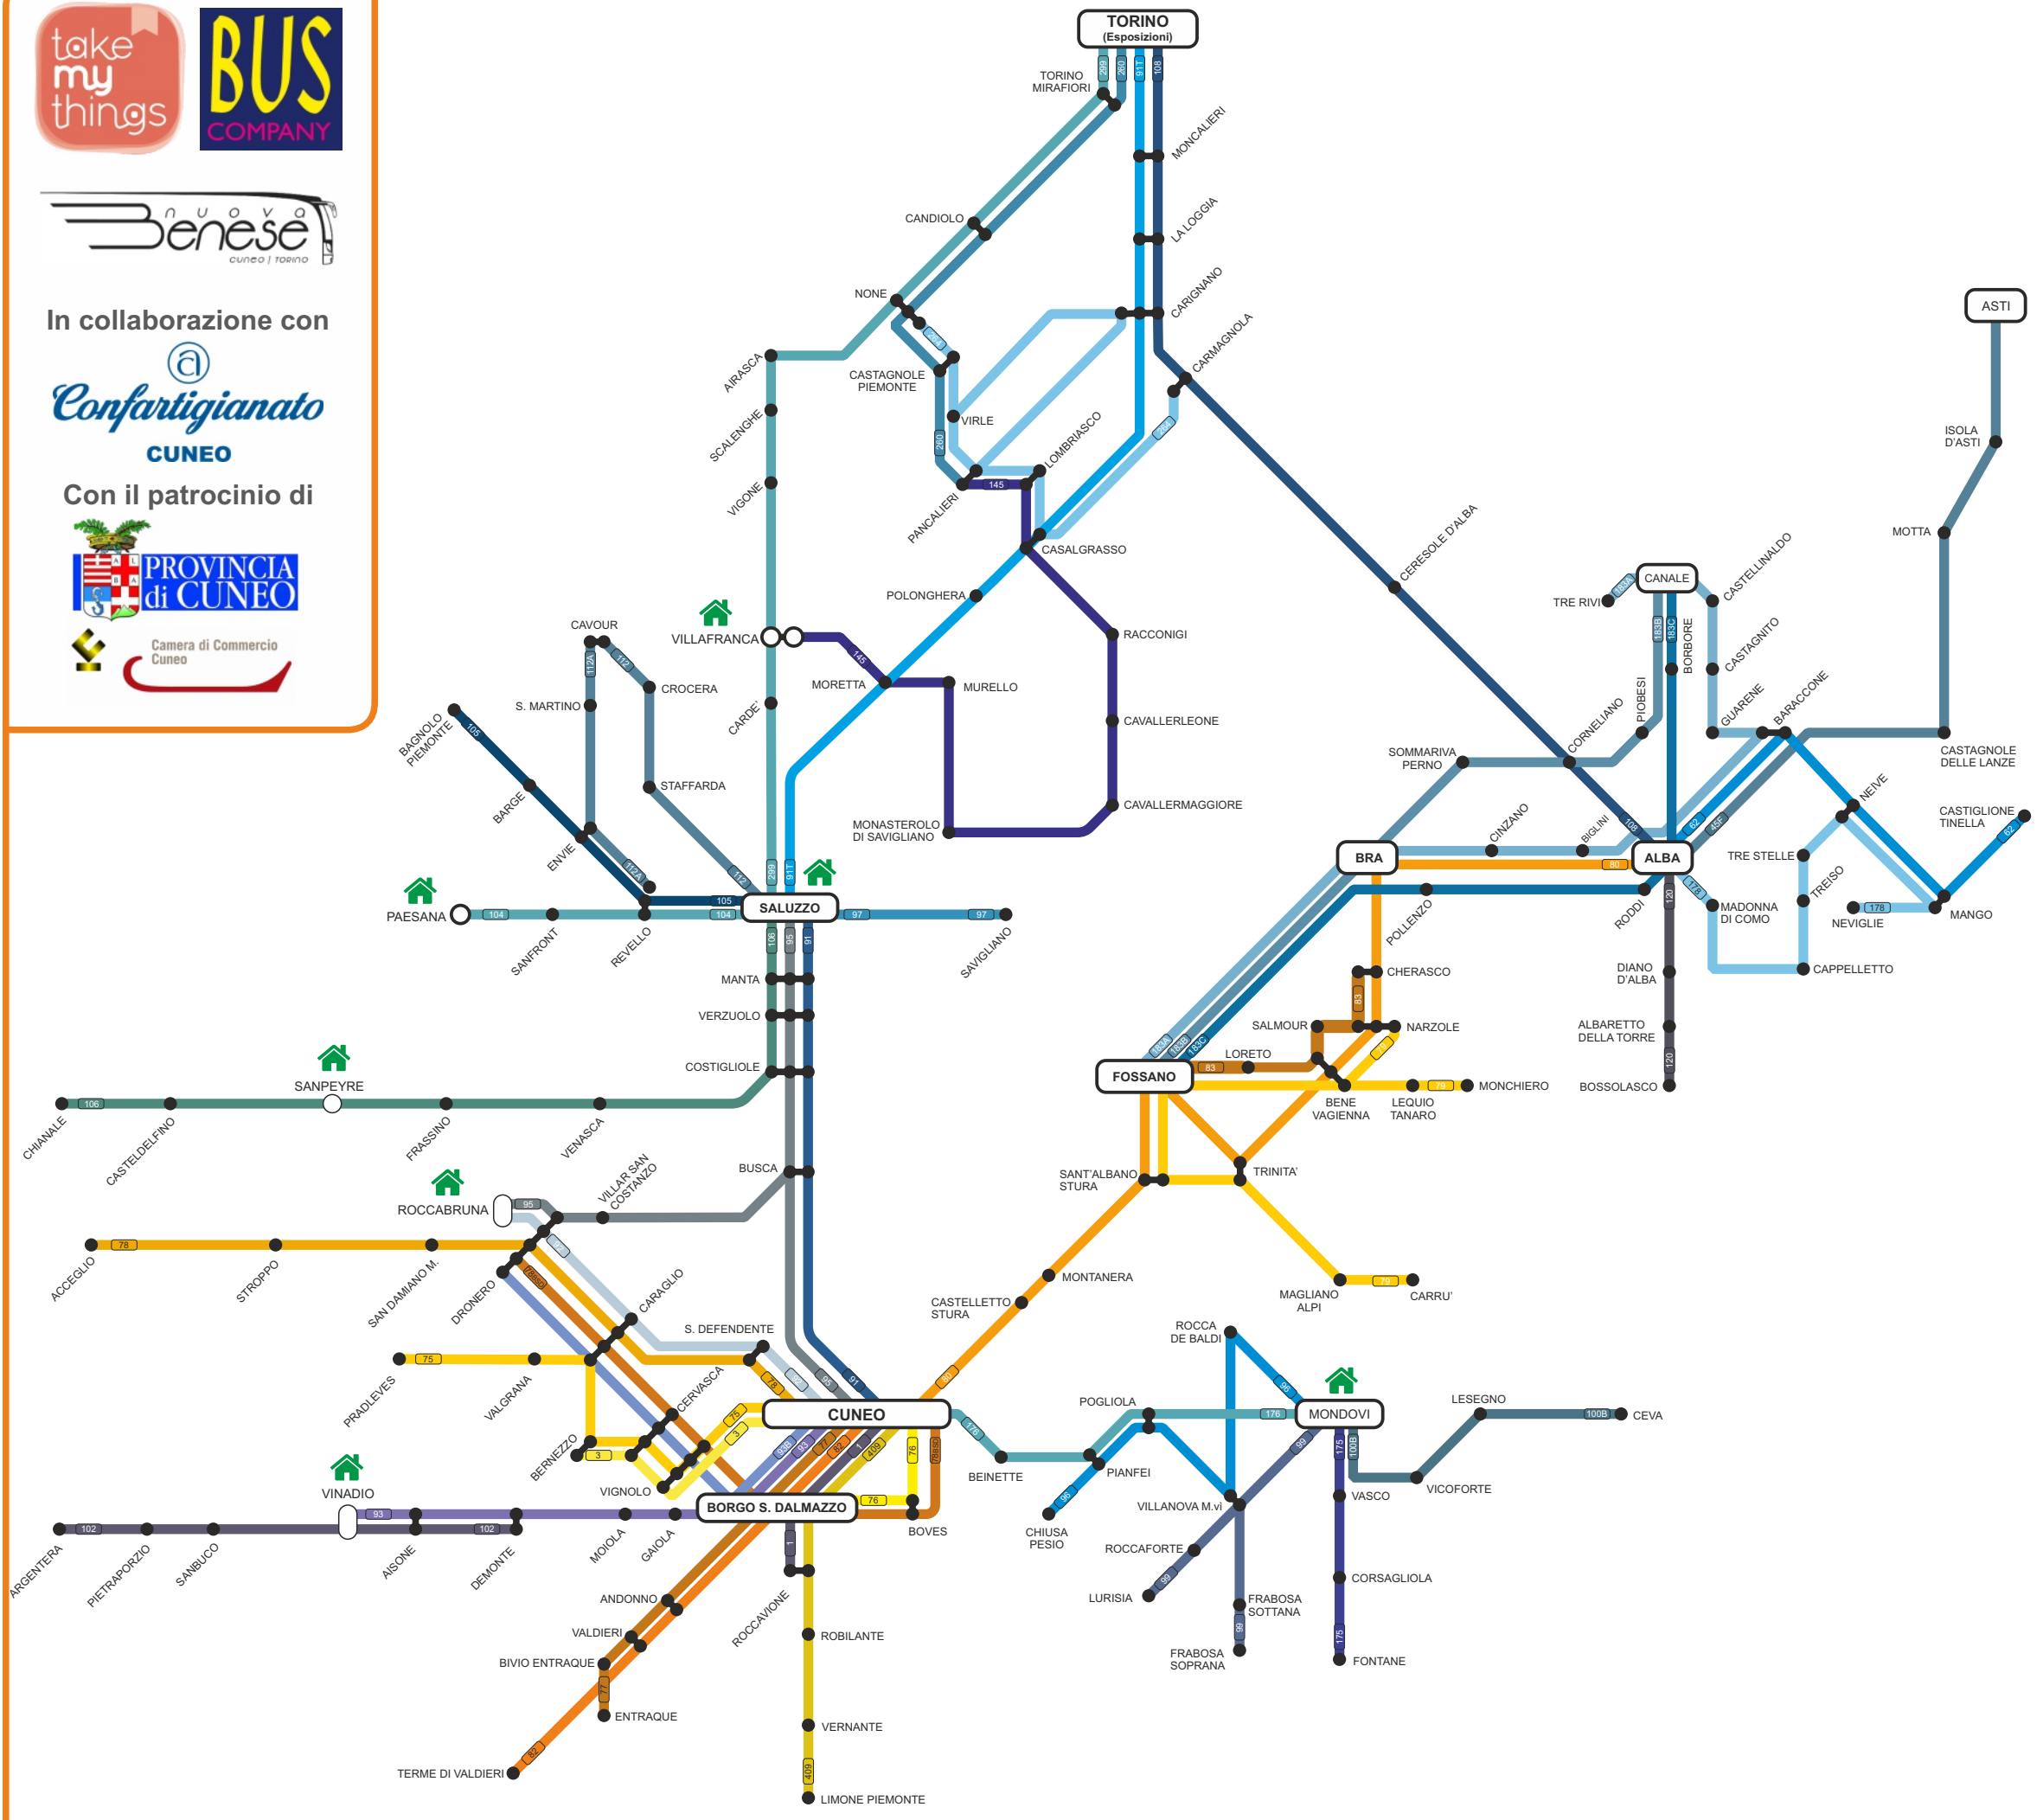

In collaborazione con

Con il patrocinio di

Consegniamo i tuoi oggetti
in tutta la provincia di CUNEO
in giornata
A IMPATTO ZERO!

BUSmythings

- 41 CUNEO - ROCCAIONE
- 53 CUNEO - BERNEZZO
- 62 ALBA - CASTIGLIONE TINELLA
- 75 CUNEO - BERNEZZO - PRADLEVES
- 75 CUNEO - BOVES - BORGO SAN DALMAZZO
- 76 CUNEO - VALDIERI - ENTRACQUE
- 78 CUNEO - DRONERO - ACCEGLIO
- 78 CUNEO - BOVES - DRONERO IST. ALBERG.
- 79 LEQUIO TANARO - S. ALBANO - FOSSANO
- 80 CUNEO - BRA - ALBA
- 82 CUNEO - TERME DI VALDIERI
- 83 BENE VAGIENNA - CHERASCO - SALMOUR - FOSSANO
- 91 SALUZZO - CUNEO
- 91 SALUZZO - CARIGNANO - TORINO
- 92 CUNEO - DRONERO - ROCCABRUNA
- 93 CUNEO - VINADIO
- 93B CUNEO - BORGO S. DALMAZZO - DRONERO ALBERG.
- 95 CUNEO - DRONERO - ROCCABRUNA
- 96 MONDOVI' - PIANFEI - CHIUSA PESIO
- 99 MONDOVI' - LURISIA/FRABOSA SOPRANA
- 100B MONDOVI' - S. MICHELE - NIELLA - CEVA
- 102 VINADIO - ARGENTERA
- 104 SALUZZO - PAESANA
- 105 SALUZZO - BAGNOLO P.TE - VILLARETTO
- 106 SALUZZO - COSTIGLIOLE - PONTECHIANALE
- 108 ALBA - CARMAGNOLA - TORINO
- 112 CAVOUR - SALUZZO
- 112A CAVOUR - SAN MARTINO BARGE - REVELLO - SALUZZO
- 145 VILLAFRANCA - RACCONIGI - LOMBRIASCO
- 175 MONDOVI' - FONTANE
- 176 MONDOVI' - CUNEO
- 176 ALBA - NEVIGLIE
- 183A CANALE - GUARENE - BRA - FOSSANO
- 183B CANALE - SOMMARIVA PERNO - BRA - FOSSANO
- 183C CANALE - ALBA - BRA - FOSSANO
- 200 PANCALIERI - TORINO
- 204 CASTAGNOLE - CARIGNANO con diramazione CARMAGNOLA
- 209 TORINO - VILLAFRANCA - SALUZZO
- 499 CUNEO - LIMONE